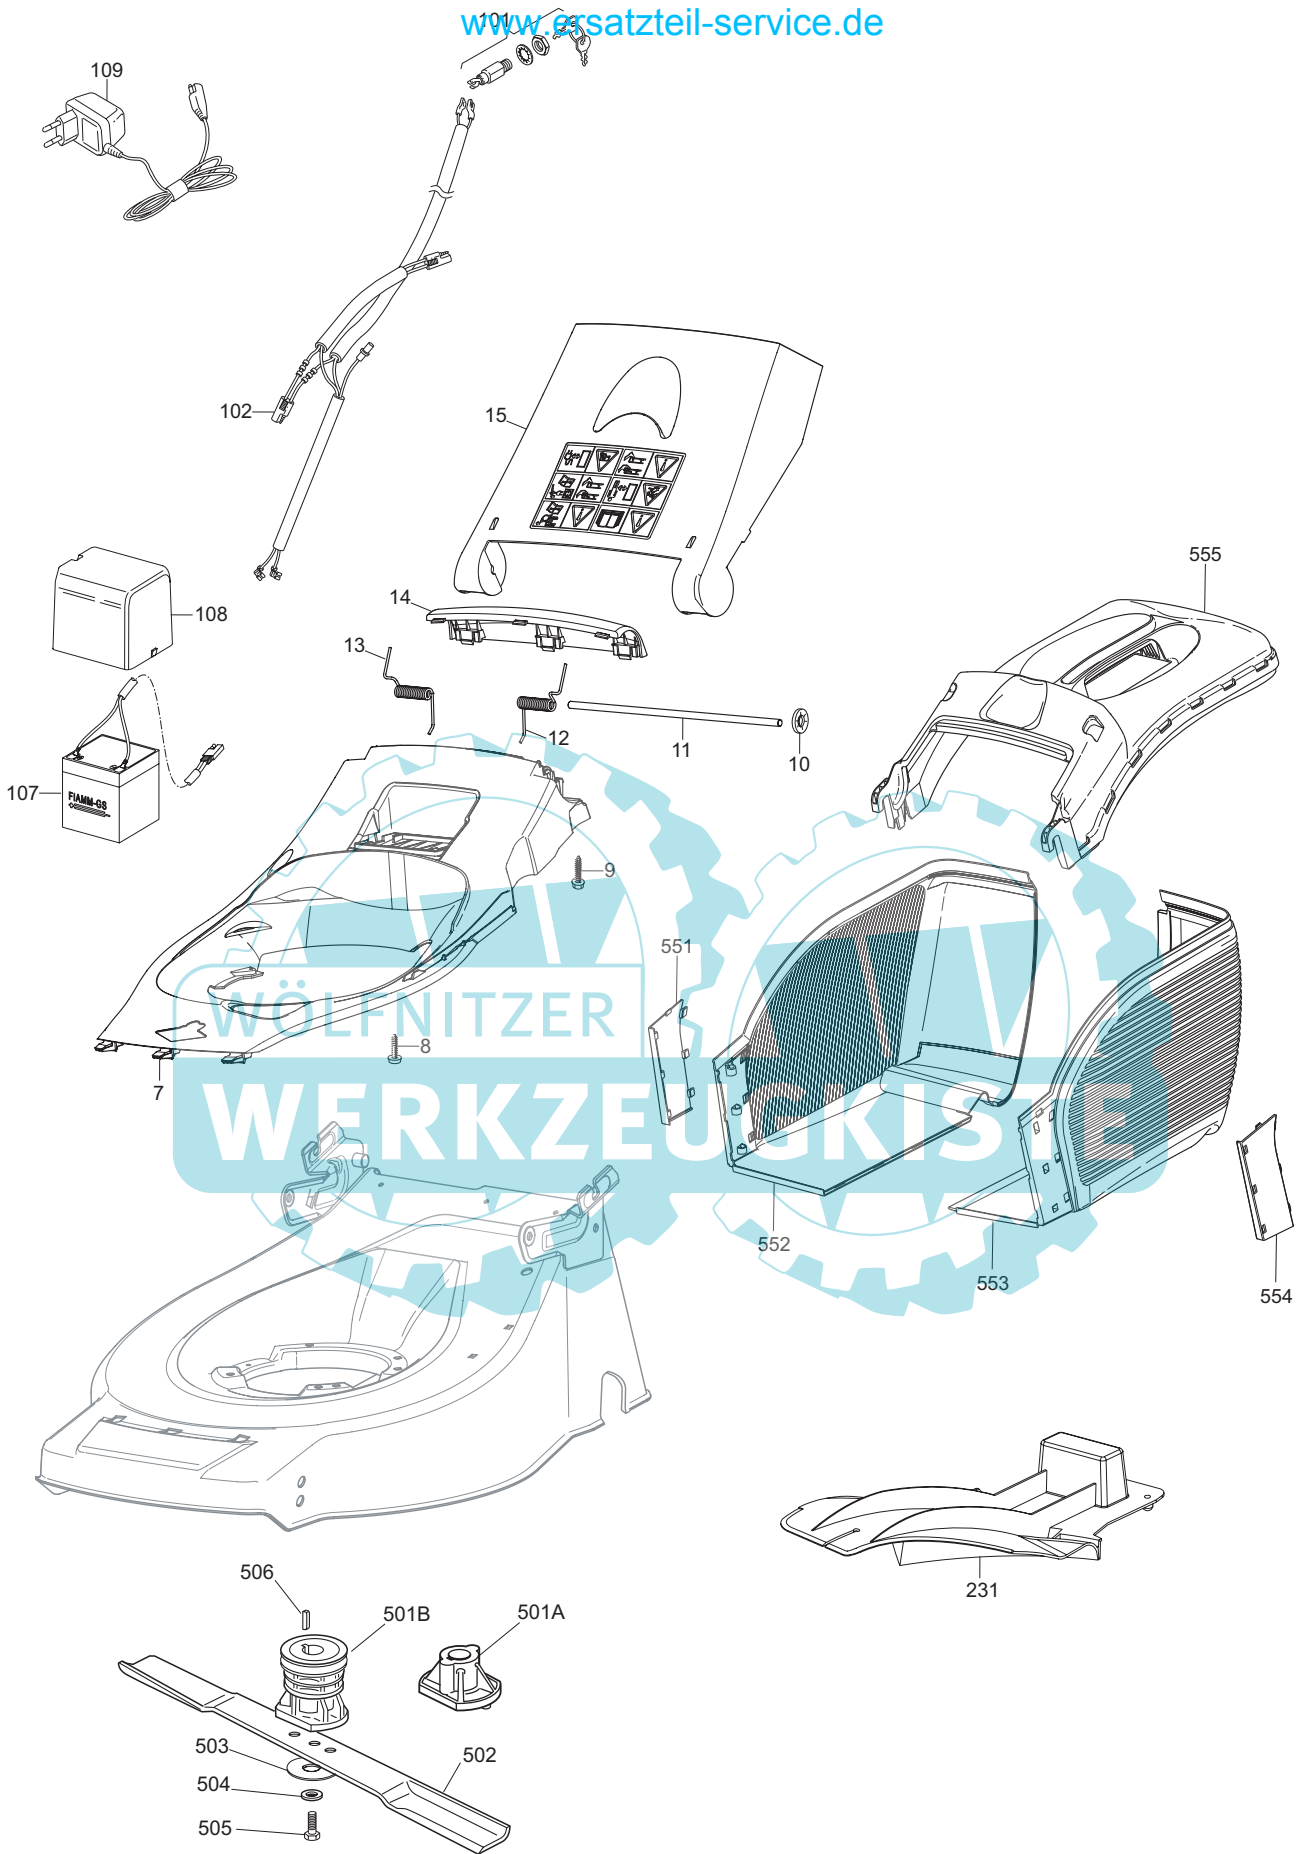

B105

Ausgabe Issue		Bild Nr Picture No		VARIOLUX 48 BC- 48 BCA- 48 BCAE		VARIOLUX 48 BC- 48 BCA- 48 BCAE		Seite Page	
2006- 1		B105		CHASSIE HOLM		CHASSIS HANDLE		38	
Pos. Fig.	Anzahl/Quantity			Artikel Nr. Part No	Bezeichnung	Description	Satz Kit	Anmerkung Notes	
	48 BC	48 BCA	48 BCAE						
1	1	1	1	1136-1753-01	Gehäuse.....	Deck.....			
2	3	3	3	1136-0615-01	Schraube	Screw.....			
3	1	1	1	1136-1329-01	Schutz	Protection			
4	4	4	4	9847-8119-16	Schraube	Screw.....			
5		2	2	1136-0682-01	Platte	Plate.....			
6	1	1	1	1136-0665-01	Gummieinsatz.....	Rubber insert			
16	2	2	2	1136-0061-01	Propfen.....	Cap.....			
17	1	1	1	1136-1761-01	Holm- Unterteil	Handle- lower			
18	1	1	1	1136-1765-01	Holmrohr	Handle tube			
19	1	1	1	1136-1763-01	Holm- Oberteil	Handle- upper			
20	1	1	1	1136-1716-01	Handgriff	Handgrip			
21	2	2	2	1136-1733-01	Bolzen.....	Pin.....			
22	2	2	2	9675-0012-02	Verriegelungsscheibe	Locking washer			
23	4	4	4	1136-1755-01	Hebel	Handle lever			
24	4	4	4	1136-1738-01	Scheibe.....	Washer.....			
25	4	4	4	1136-0309-01	Scheibe.....	Washer.....			
26	4	4	4	1136-1721-01	Schloßrad	Locking knob			
27	4	4	4	9799-0831-02	Mutter	Nut.....			
28	2	2	2	1136-1746-01	Gummistopfen.....	Cap.....			
29	2	2	2	1136-1709-01	Ringmutter	Ring nut			
30	2	2	2	1136-1708-01	Griff	Knob.....			
X 31	2	2	2	1136-1982-01	Schraube	Screw.....			
32	1	1	1	1136-1720-01	Griff- untere	Knob- lower			
33	1	1	1	1136-1719-01	Griff- obere	Knob- upper			
34	1	1	1	1136-1762-01	Holmrohr	Handle tube			
35		3	2	9997-0830-16	Schraube	Screw.....	L = 30 mm		
36		3	2	9739-0831-22	Mutter	Nut.....			
37	3			9997-0830-16	Schraube	Screw.....	L = 30 mm		
37		1		9997-0860-16	Schraube	Screw.....	L = 60 mm		
38	2		1	9699-0090-02	Scheibe.....	Flat washer.....			
39	3			9739-0831-22	Mutter	Nut.....			
39			1	9747-0831-02	Mutter.....	Lock nut.....			
40	1	1	2	1136-1722-01	Seilführer	Guide spring			
41	1	1		1136-1749-01	Motorbremsdraht	Engine brake cable			
41			1	1136-1750-01	Motorbremsdraht	Engine brake cable			
42	1	1	1	1136-1343-01	Seilöse.....	Rope guide.....			
43	1	1	1	9747-0531-02	Mutter	Nut.....			
45	1	1	1	9699-0028-02	Scheibe.....	Flat washer.....			
46	1	1	1	1136-1680-01	Schraube	Screw.....			
47	1	1	1	1136-1747-01	Deckel.....	Cap.....			
X 51	6	6	6	1136-1982-01	Schraube	Screw.....			
52	1	1	1	1136-1710-01	Schutz	Protection			
53	1	1	1	1136-1743-01	Stütz	Support.....			
54	1	2	2	1136-1744-01	Stütz	Support.....			
55	2	4	4	9836-9116-12	Schraube	Screw.....			
56	1	1	1	1136-1717-01	Regulierbügel	Control lever			
57	1	1	1	1136-1712-01	Schutz	Protection			
58	2	2	2	1136-1692-01	Deckel.....	Cap.....			
59	2	2	2	1136-1734-01	Deckel.....	Cover plate.....			
60		1	1	1136-1718-01	Regulierbügel	Control lever			
63	1	1	1	1136-1742-01	Stütz	Support.....			
103	1	1		1136-1713-01	Schutz	Protection			
103			1	1136-1715-01	Schutz	Protection			
104	1	1	1	1136-1711-01	Schutz	Protection			
105	2	2	2	1136-1692-01	Deckel.....	Cap.....			
X 106	4	4	4	1136-1982-01	Schraube	Screw.....			
111	1	1	1	1136-1768-01	Schraubensatz	Screw set			